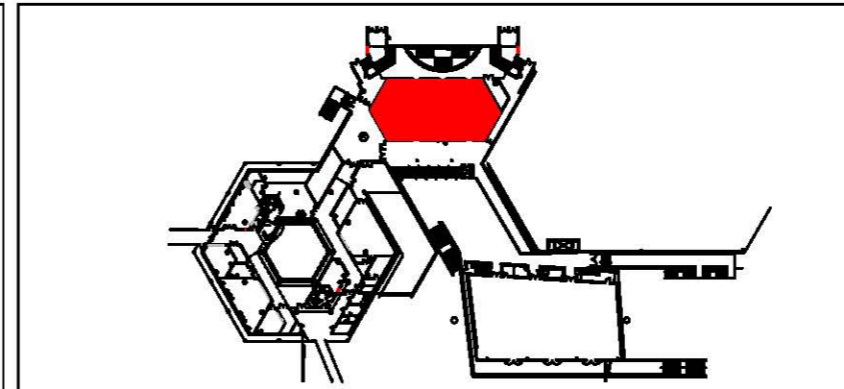

Bestuhlungsvariante / seating layout: A
 Bestuhlungsart / seating type: Reihenbestuhlung
 Sitzplätze / seats: 480
 Sitzplätze Bühne / seats stage: 4
 Stuhltyp / chair type: Kusch Trio 2006
 Tischtyp / table type: 1500x600
 Tische / tables: 2
 Raumhöhe [m] / ceiling height: 4,72 , 4,42
 Raumhöhe Bühne / ceiling height stage: 4,10 , 4,30
 Raumfläche [m²] / room area: 440
 Bodenbelag / floor covering: Teppich
 Fluchtweg / escape route:

Nürnberg Convention Center

Dokumentart / document type	Bestuhlungsplan
Gebäude / building	NCC Mitte
Ebene / level	1
Raum / room	München
Blattformat / sheet size	A3
Maßstab / scale	1:100
Version / revision:	X000
Dokumentnr. / drawing no.	NCCM-9~Rb~G~+01~0102~X000